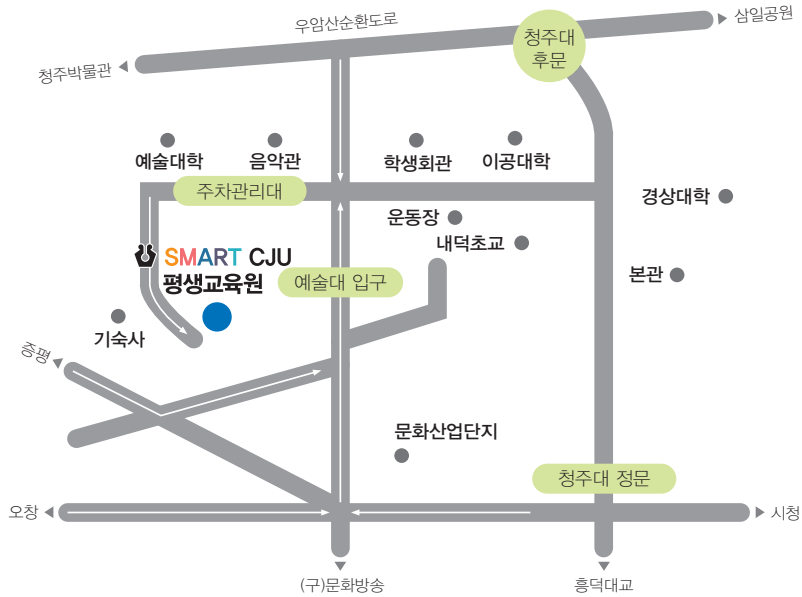

학습자가 이수한 선택과목에 부합하는 실습기관 선정

(ex) 노인복지론, 장애인복지론, 여성복지론, 아동복지론 등

• 실습생이 이수한 선수과목에 따른 실습기관선정

ex) 노인복지론 ▶ 노인 관련 기관 / 아동복지론 ▶ 아동 관련 기관 / 장애인복지론 ▶ 장애인 관련 기관 / 여성복지론 ▶ 여성 관련 기관

제출서류

1. 사회복지현장실습 등록원부(본원양식) 1부
2. 사회복지현장실습기관 신고증 사본 1부
3. 실습지도자의 사회복지현장실습 이행동의서 1부
4. 학적부 1부
5. 성적증명서 1부(국가평생교육진흥원 발급 성적증명서)
6. 개인정보 제공동의서 1부

접수방법

방문접수만 가능(신분증 지참하여 본인방문)
(인터넷, 등기, 전화접수 불가)

실습기관 선정

『사회복지사업법』 제2조 제1호에 따른 사회복지사업과 관련된 법인·시설, 기관 및 단체를 실습기관으로 선정

실습지도자 선정

1. 사회복지사 1급 자격증 취득 후, 3년 이상 복지사업 실무경험자
2. 사회복지사 2급 자격증 취득 후, 5년 이상 복지사업 실무경험자

사회복지현장실습 등록제에 따른 한국사회복지사협회 사회복지현장실습 등록시스템 (<http://lic.welfare.net>)에 등록된 실습기관, 실습지도자 선정

사회복지현장실습 시간

위의 실습기관 및 실습지도자의 요건 충족 실습기관에서 120시간 이상 현장실습하는 것을 원칙으로 함

오리엔테이션, 실습세미나 및 평가회 참석(필수!!)

오리엔테이션(1회) + 출석수업(5회) = 총 6회(18시간) 참여
참석하지 않은 학습자의 경우에는 학점인정 및 접수부여가 불가함

찾아오시는 길

»» 시내버스 이용 안내

- 915번 예비군훈련장 → 청주성모병원 → 우암초등학교 → 청주대예술대[32회]
- 921번 월오동 → 용암현대3차 → 한국병원 → 육거리 → 시청 → 청주대예술대[6회]
- 921-1번 목련공원 → 운동중 → 영운교 → 일신여고 → 도청 → 청주대예술대[9회]
- 922번 보살사 → 부영2차 → 용암효성 → 원봉초 → 육거리 → 청주대예술대[15회]
- 212-3번 삼향 → 방서동 → 금석교 → 상당공원 → 시청 → 청주대예술대[5회]
- 215번 통점 · 내암 → 효촌 → 청남초 → 도청 → 우암초 → 청주대예술대[6회]